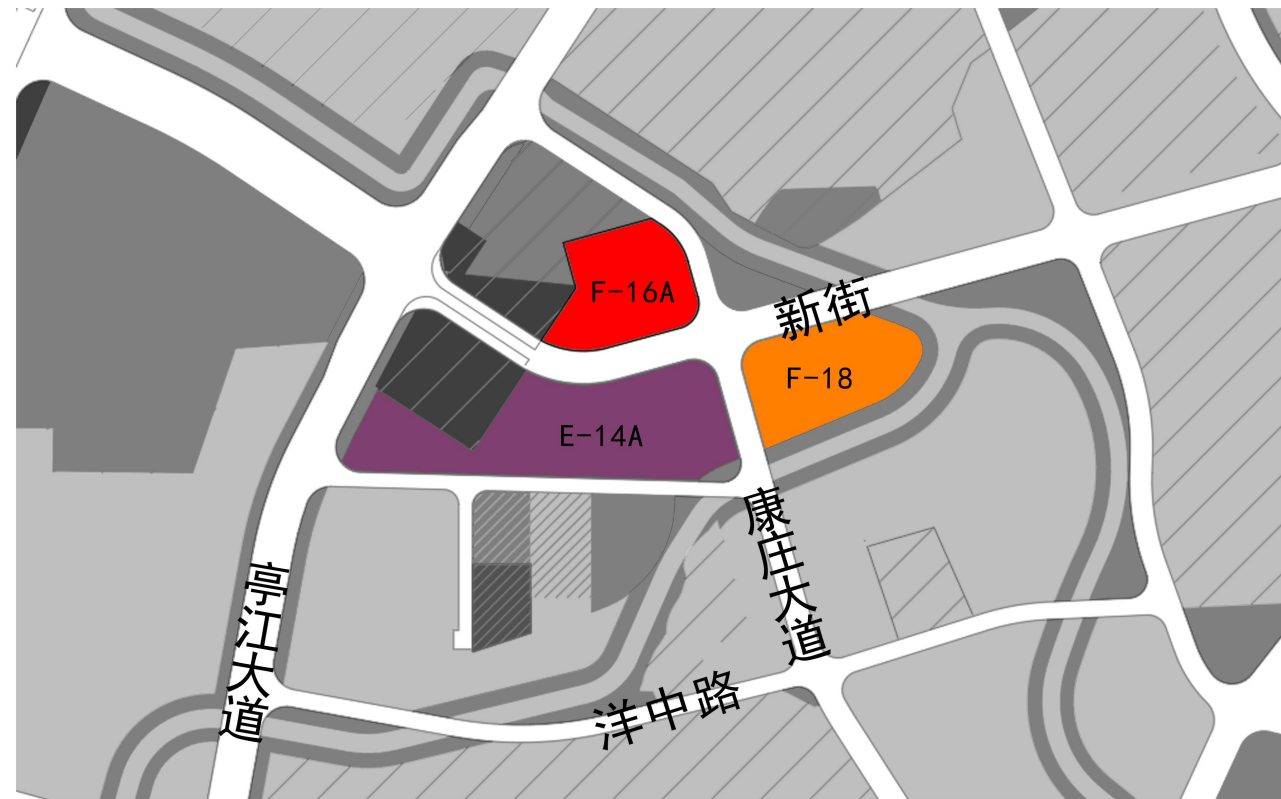

马尾区长安片区350105-CA-E、F管理单元E-14A、F-16A、F-18地块(农贸市场周边地块)控规

控规土地利用规划图

项目区位图

所属管理单元编码

350105-CA-E、F

指北针\比例尺

图例

-  公交首末站与商业服务业混合用地
-  商住用地
-  商业用地